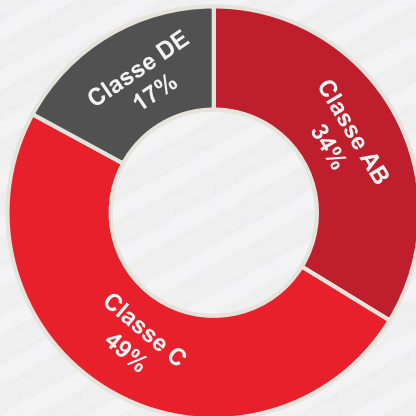

CLASSE SOCIAL