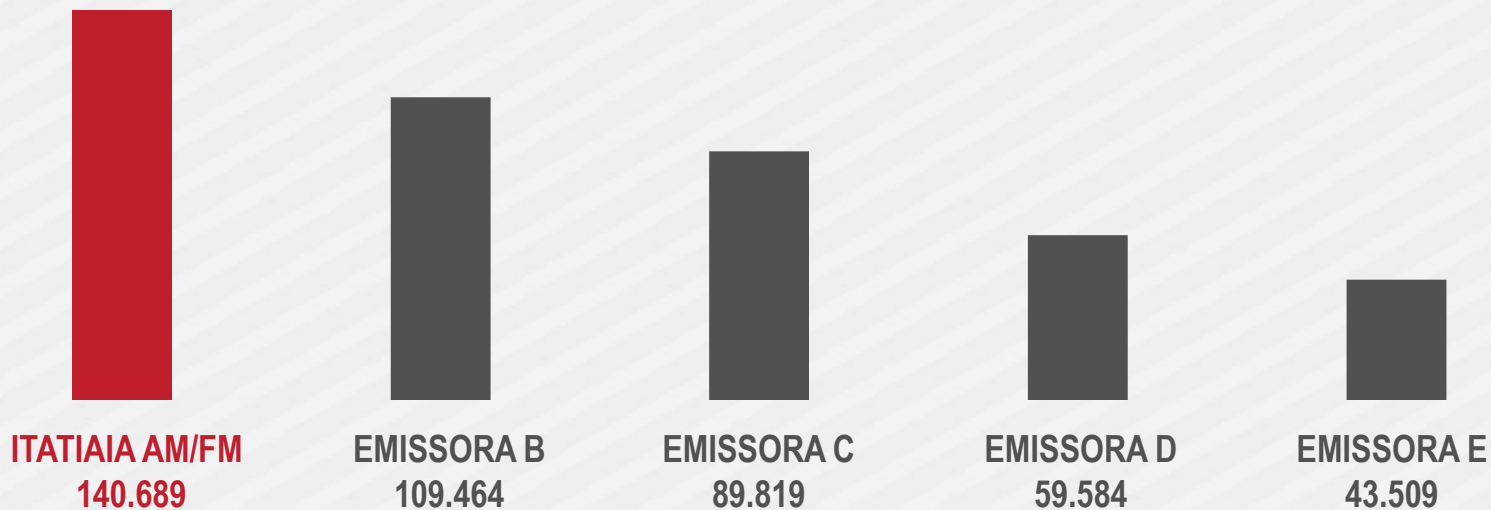

CLASSE SOCIAL

IDADE

83% da audiência da Rádio Itatiaia pertence às classes ABC, 18 anos +.

ALCANCE

A Rádio Itatiaia AM/FM fala com
2.531.394 pessoas diferentes por mês.

FONTE: IBOPE NOV/16 A JAN/17 (SEXO AMBOS - TODOS OS DIAS - 05H/24H)

AUDIÊNCIA GERAL

A Rádio Itatiaia é líder de audiência nas pesquisas de IBOPE com **23% de audiência a mais que o segundo colocado.**

FONTE: IBOPE NOV/16 A JAN/17 (SEXO AMBOS - TODOS OS DIAS - 05H/24H)

Durante o mês de **janeiro**, **891.311** pessoas diferentes da classe AB ouviram a Rádio Itatiaia.