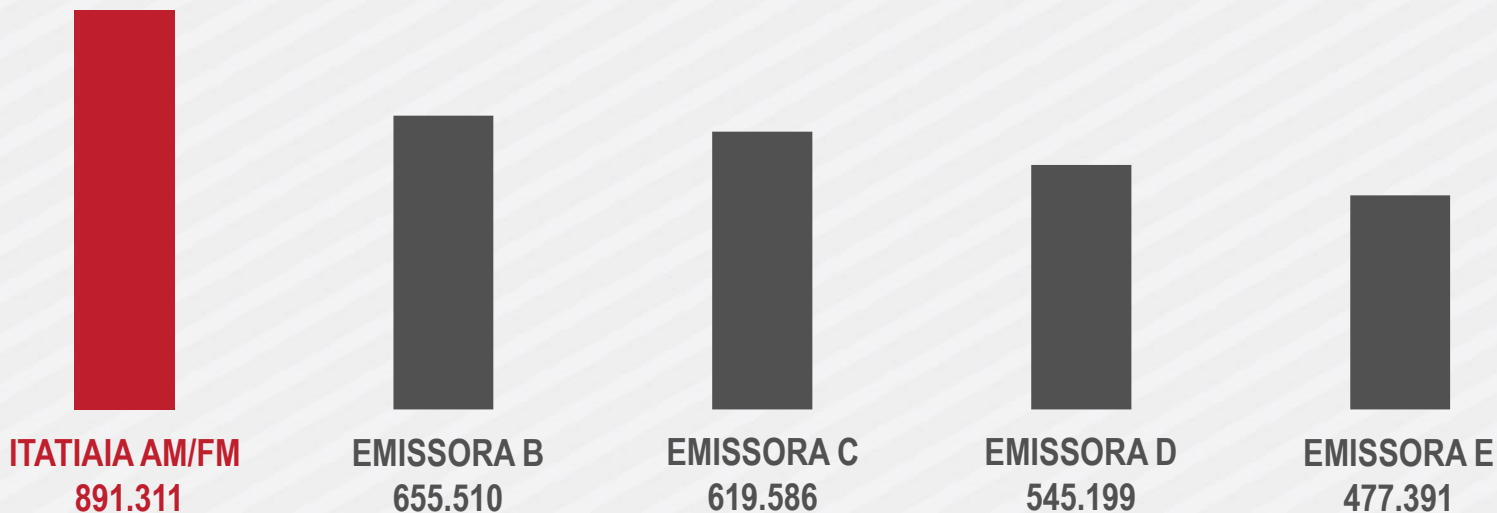

CLASSE SOCIAL

IDADE

83% da audiência da Rádio Itatiaia pertence às classes ABC, 18 anos +.

ALCANCE

A Rádio Itatiaia AM/FM fala com
2.531.394 pessoas diferentes por mês.

FONTE: IBOPE NOV/16 A JAN/17 (SEXO AMBOS - TODOS OS DIAS - 05H/24H)

AUDIÊNCIA GERAL

A Rádio Itatiaia é líder de audiência nas pesquisas de IBOPE com **23% de audiência a mais que o segundo colocado.**

FONTE: IBOPE NOV/16 A JAN/17 (SEXO AMBOS - TODOS OS DIAS - 05H/24H)

Durante o mês de **janeiro**, **891.311** pessoas diferentes da classe AB ouviram a Rádio Itatiaia.