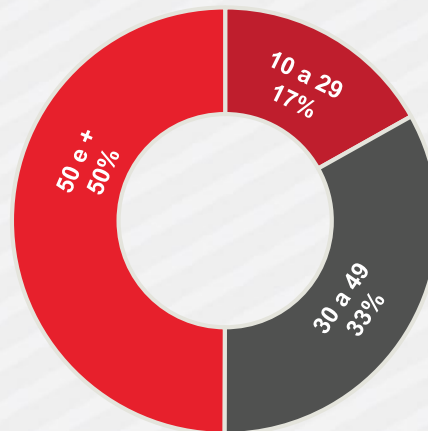

IDADE

83% da audiência da Rádio Itatiaia pertence às classes ABC, 18 anos +.