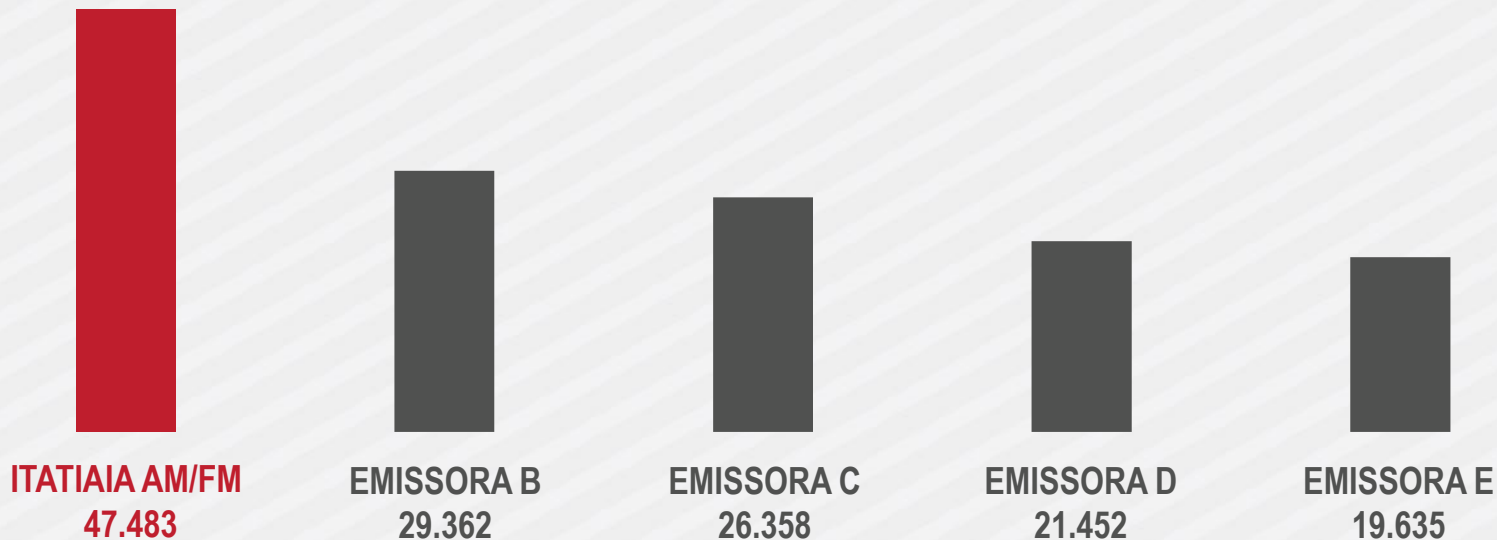

AUDIÊNCIA GERAL

A Rádio Itatiaia é líder de audiência nas pesquisas de IBOPE com **23% de audiência a mais que o segundo colocado.**

FONTE: IBOPE NOV/16 A JAN/17 (SEXO AMBOS - TODOS OS DIAS - 05H/24H)

Durante o mês de **janeiro**, **891.311** pessoas diferentes da classe AB ouviram a Rádio Itatiaia.

FONTE: IBOPE NOV/16 A JAN/17 (SEXO AMBOS - TODOS OS DIAS - 05H/24H)

AUDIÊNCIA CLASSE AB

A Rádio Itatiaia tem **39%** de audiência nas classes AB a mais que o segundo colocado. Mais de 47 mil ouvintes por minuto.