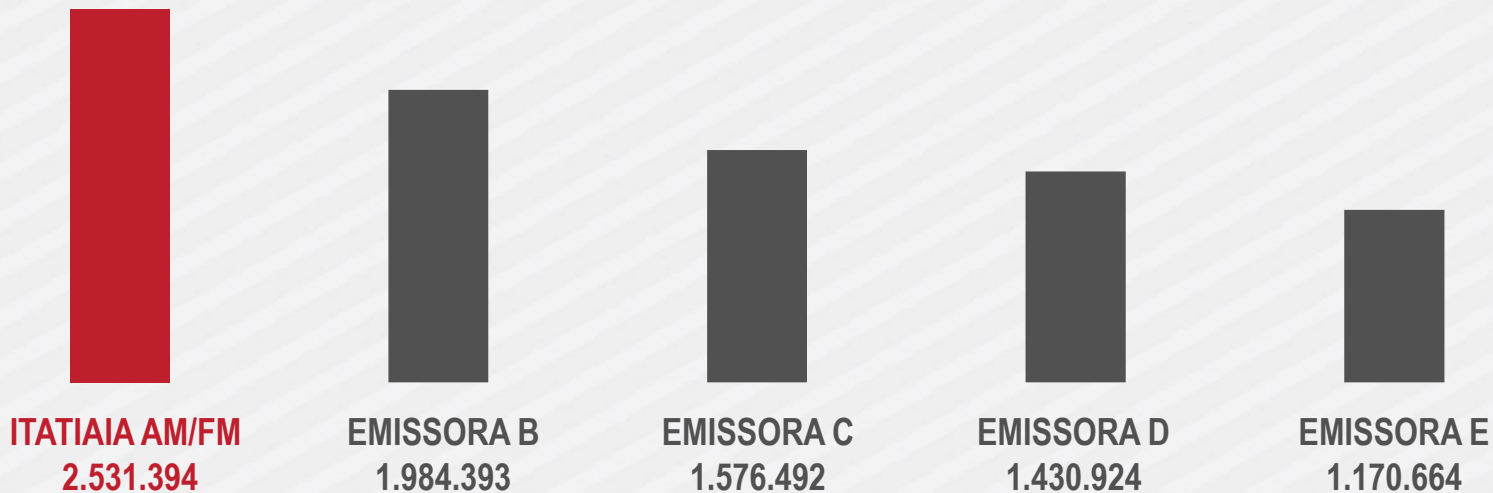

CLASSE SOCIAL

IDADE

83% da audiência da Rádio Itatiaia pertence às classes ABC, 18 anos +.

ALCANCE

A Rádio Itatiaia AM/FM fala com
2.531.394 pessoas diferentes por mês.

FONTE: IBOPE NOV/16 A JAN/17 (SEXO AMBOS - TODOS OS DIAS - 05H/24H)

AUDIÊNCIA GERAL

A Rádio Itatiaia é líder de audiência nas pesquisas de IBOPE com **23% de audiência a mais que o segundo colocado.**

FONTE: IBOPE NOV/16 A JAN/17 (SEXO AMBOS - TODOS OS DIAS - 05H/24H)

Durante o mês de **janeiro**, **891.311** pessoas diferentes da classe AB ouviram a Rádio Itatiaia.