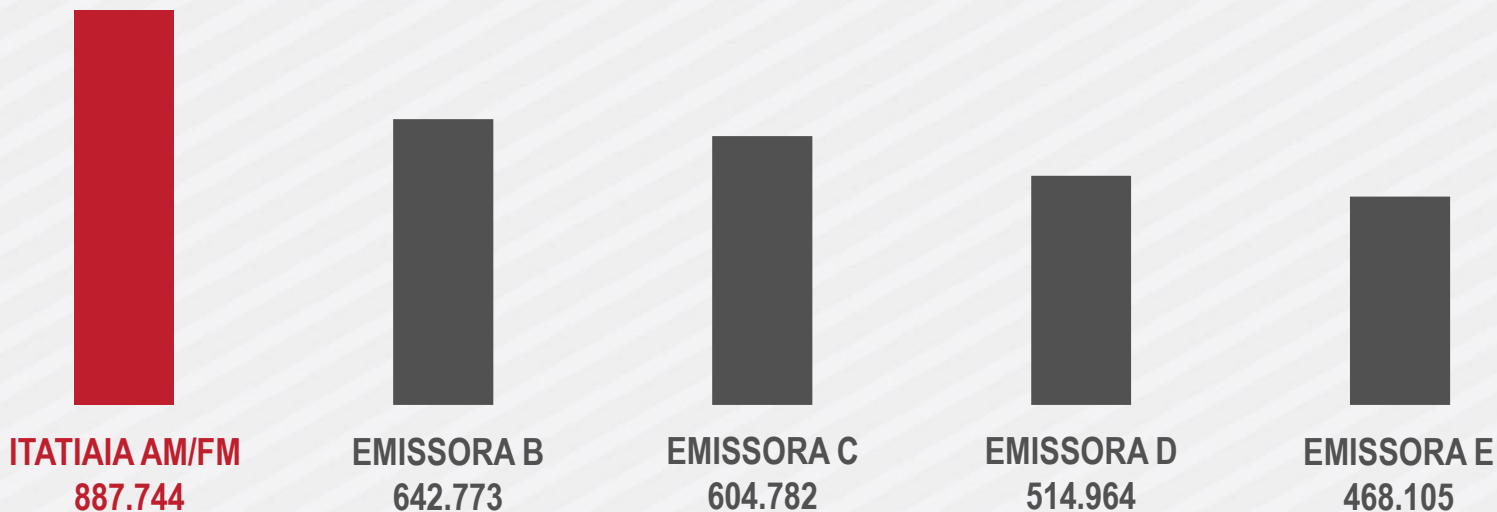

CLASSE SOCIAL

IDADE

83% da audiência da Rádio Itatiaia pertence às classes ABC, 18 anos +.

ALCANCE

A Rádio Itatiaia AM/FM fala com
2.545.359 pessoas diferentes por mês.

FONTE: IBOPE SET A NOV/16 (SEXO AMBOS - TODOS OS DIAS - 05H/24H)

AUDIÊNCIA GERAL

A Rádio Itatiaia é líder de audiência nas pesquisas de IBOPE com **25% de audiência a mais que o segundo colocado.**

FONTE: IBOPE SET A NOV/16 (SEXO AMBOS - TODOS OS DIAS - 05H/24H)

Durante o mês de **novembro**, **887.744** pessoas diferentes da classe AB ouviram a Rádio Itatiaia.