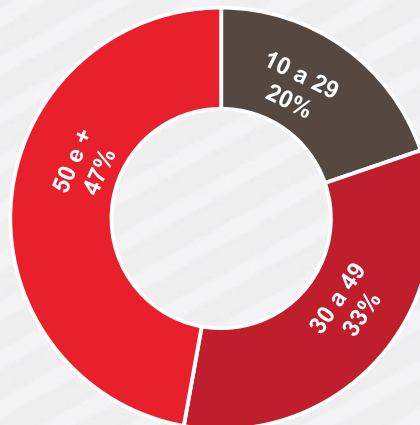

IDADE

83% da audiência da Rádio Itatiaia pertence às classes ABC, 18 anos +.