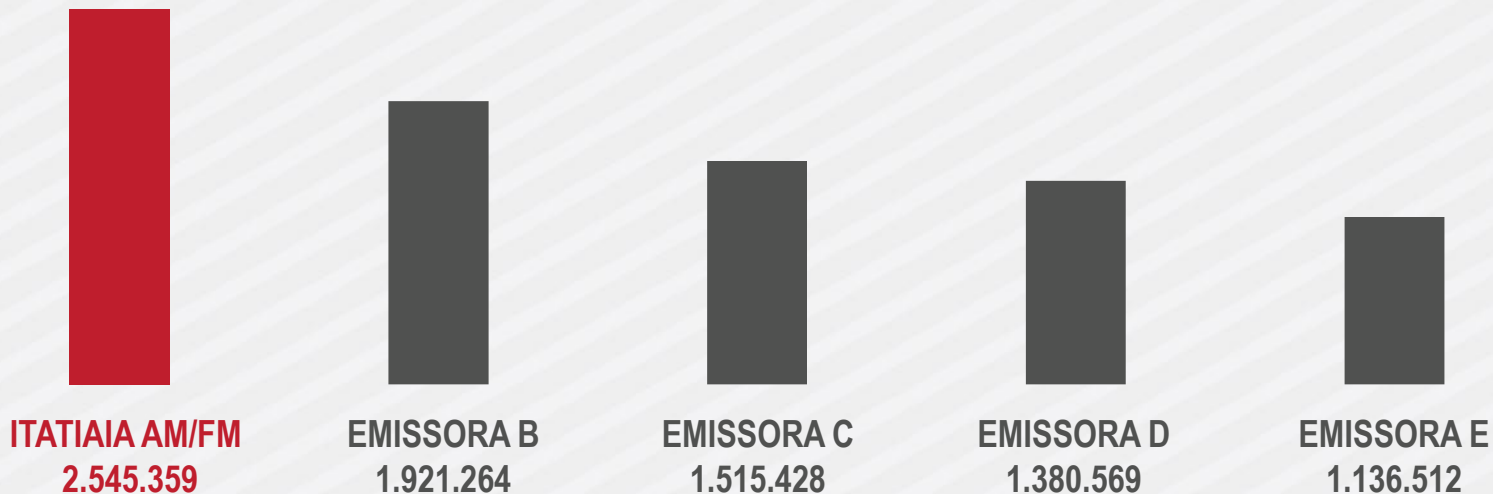

CLASSE SOCIAL

IDADE

83% da audiência da Rádio Itatiaia pertence às classes ABC, 18 anos +.

ALCANCE

A Rádio Itatiaia AM/FM fala com
2.545.359 pessoas diferentes por mês.

FONTE: IBOPE SET A NOV/16 (SEXO AMBOS - TODOS OS DIAS - 05H/24H)

AUDIÊNCIA GERAL

A Rádio Itatiaia é líder de audiência nas pesquisas de IBOPE com **25% de audiência a mais que o segundo colocado.**

FONTE: IBOPE SET A NOV/16 (SEXO AMBOS - TODOS OS DIAS - 05H/24H)

Durante o mês de **novembro**, **887.744** pessoas diferentes da classe AB ouviram a Rádio Itatiaia.