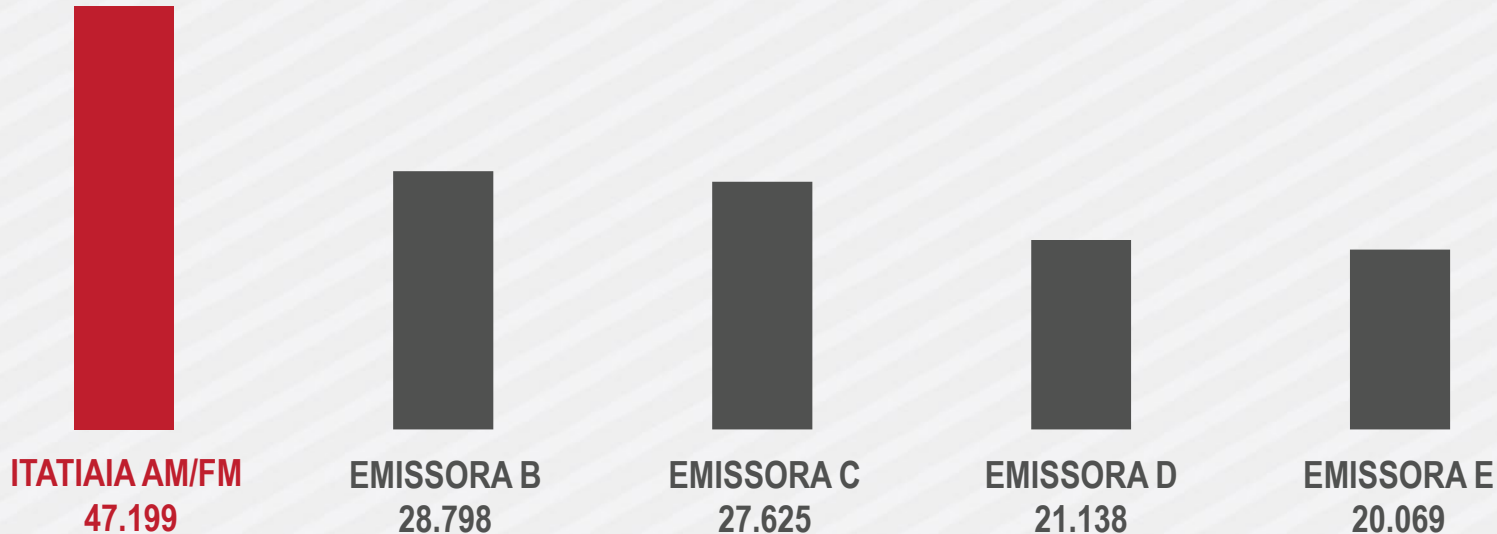

AUDIÊNCIA GERAL

A Rádio Itatiaia é líder de audiência nas pesquisas de IBOPE com **25% de audiência a mais que o segundo colocado.**

FONTE: IBOPE SET A NOV/16 (SEXO AMBOS - TODOS OS DIAS - 05H/24H)

Durante o mês de **novembro**, **887.744** pessoas diferentes da classe AB ouviram a Rádio Itatiaia.

FONTE: IBOPE SET A NOV/16 (SEXO AMBOS - TODOS OS DIAS - 05H/24H)

AUDIÊNCIA CLASSE AB

A Rádio Itatiaia tem **39%** de audiência nas classes AB a mais que o segundo colocado. Mais de 47 mil ouvintes por minuto.