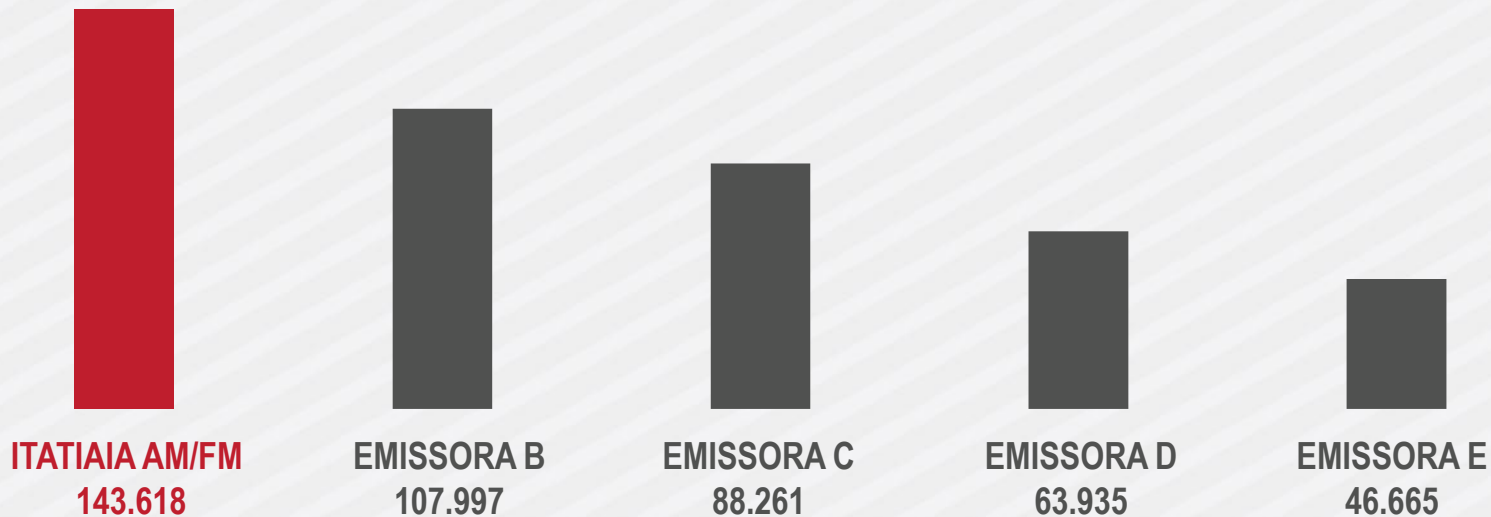

CLASSE SOCIAL

IDADE

83% da audiência da Rádio Itatiaia pertence às classes ABC, 18 anos +.

ALCANCE

A Rádio Itatiaia AM/FM fala com
2.545.359 pessoas diferentes por mês.

FONTE: IBOPE SET A NOV/16 (SEXO AMBOS - TODOS OS DIAS - 05H/24H)

AUDIÊNCIA GERAL

A Rádio Itatiaia é líder de audiência nas pesquisas de IBOPE com **25% de audiência a mais que o segundo colocado.**

FONTE: IBOPE SET A NOV/16 (SEXO AMBOS - TODOS OS DIAS - 05H/24H)

Durante o mês de **novembro**, **887.744** pessoas diferentes da classe AB ouviram a Rádio Itatiaia.