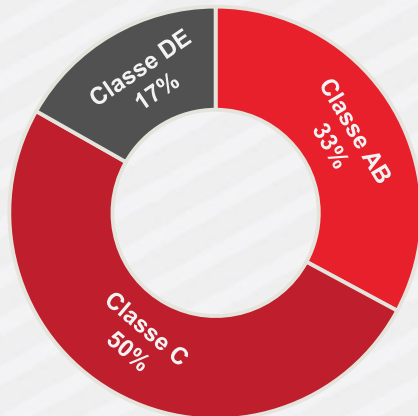

CLASSE SOCIAL